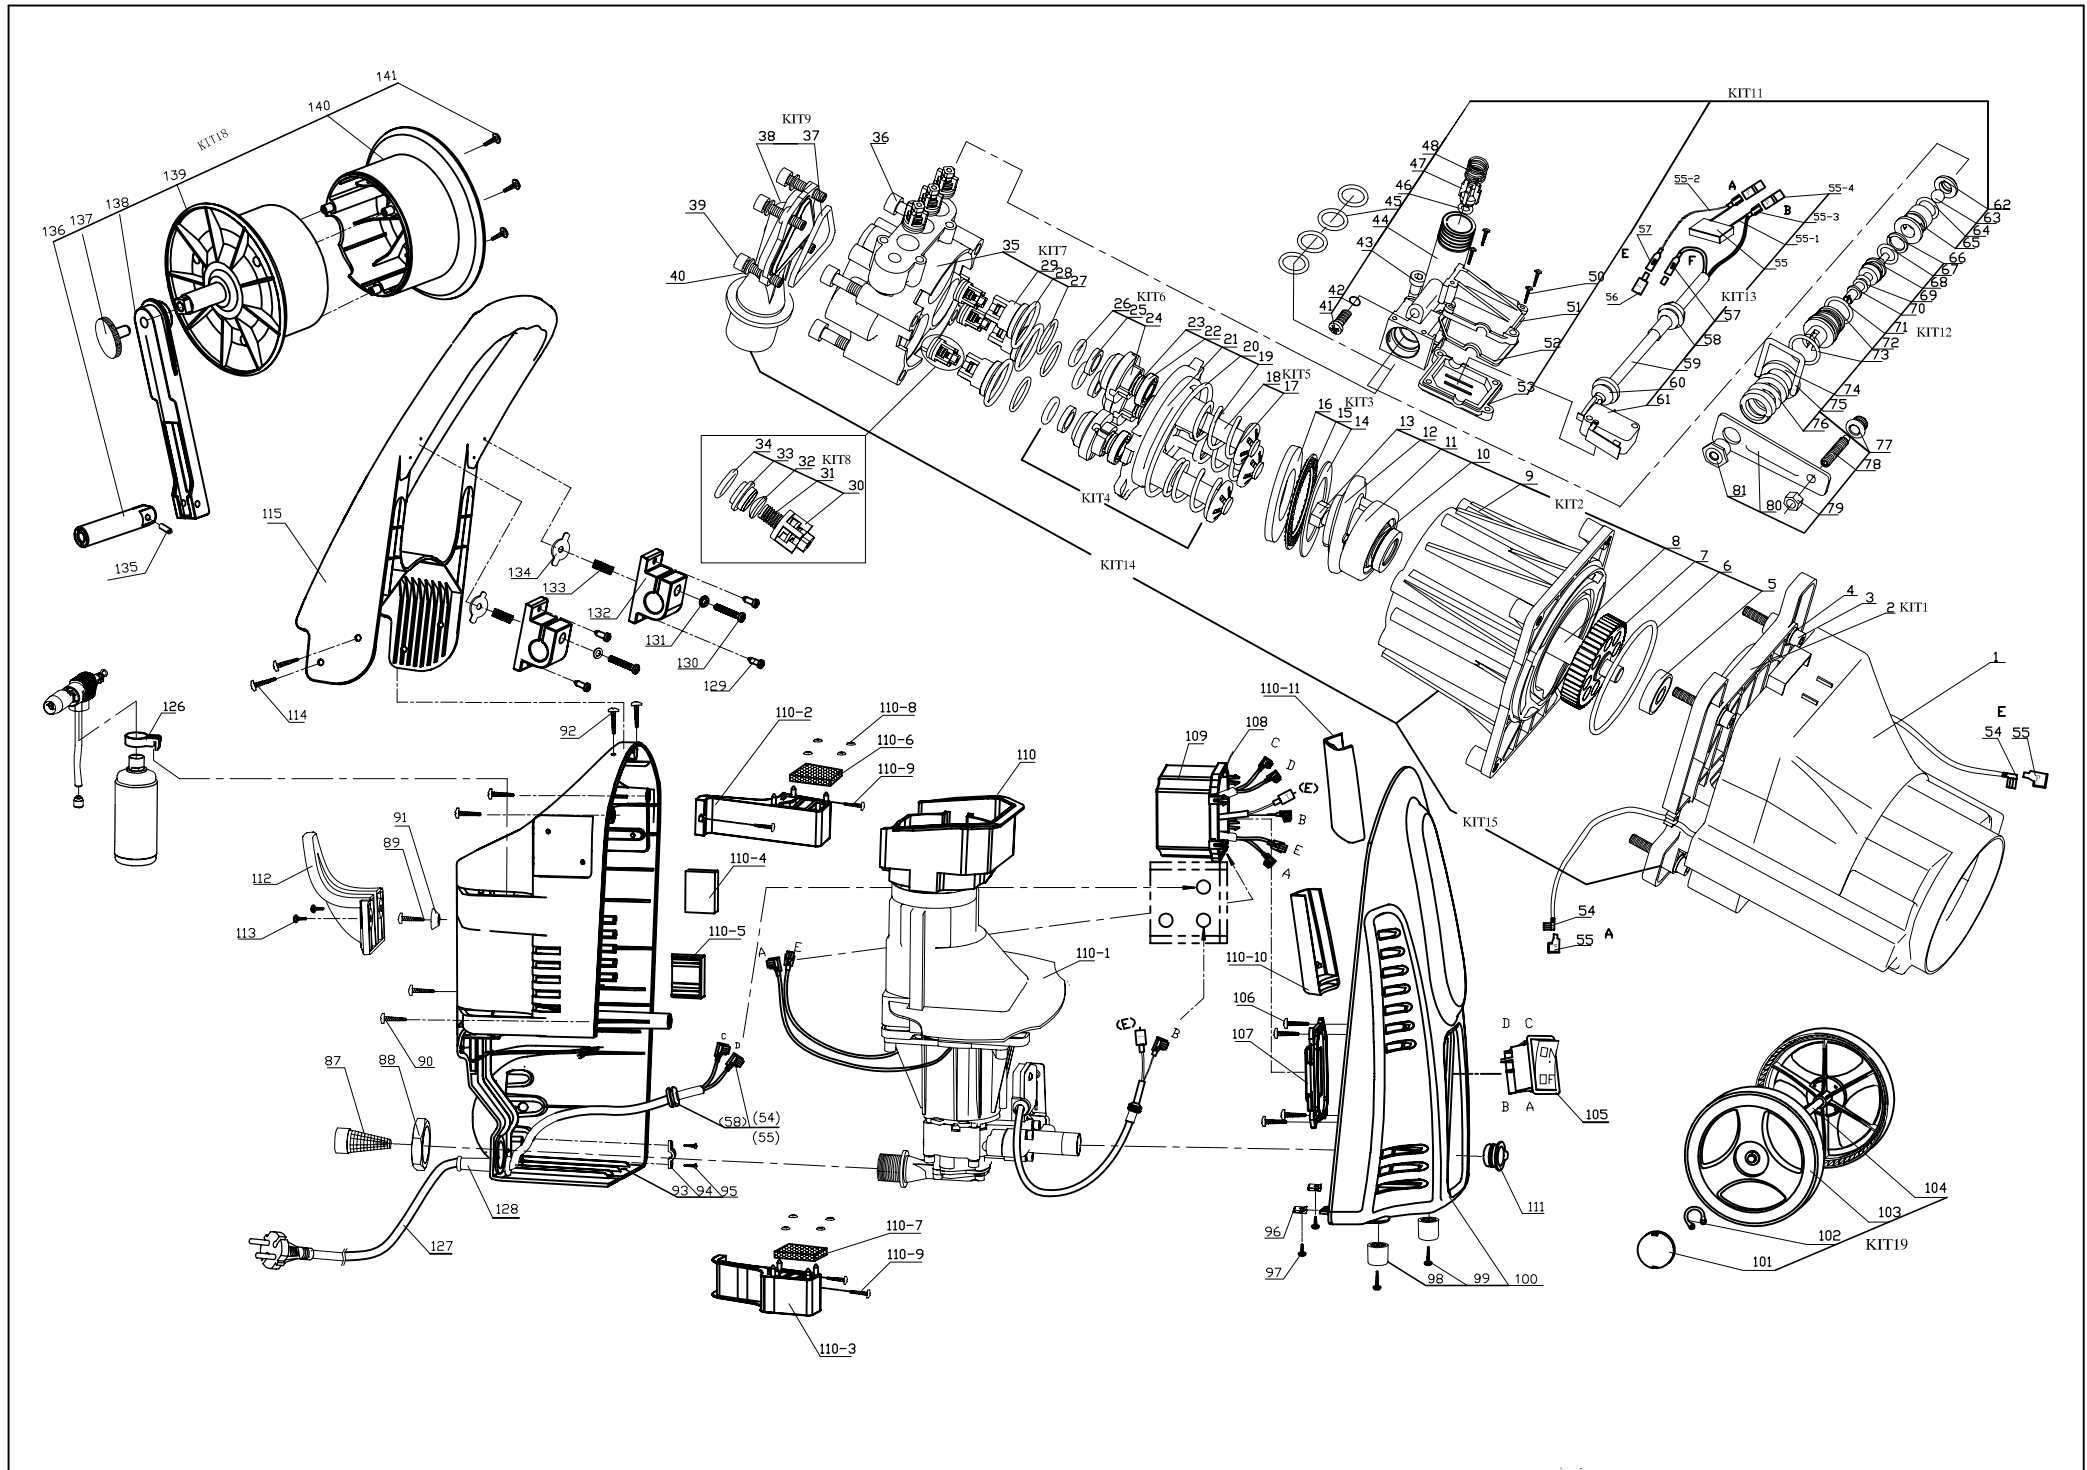

# Spare Parts List

**ELEKTRO maschinen**®

**Ref: IDAF93665**

**Model: HDEm 1901**

## HDEm 1901 HobbyLine

No.	KIT No.	Parts No.	Description	Qty.
88	KIT20	42044500	INLET NUT	1
89	KIT20	21011700	SCREW	1
90	KIT20	21011700	SCREW	4
91	KIT20	22336700	PAD	1
92	KIT20	21011700	SCREW	2
93	KIT20	42048500	INLET SHELL	1
94	KIT20	42050300	CABLE PLATE	1
95	KIT20	21009700	SCREW	2
96	KIT20	43012700	BUCKLE	2
97	KIT20	21011700	SCREW	2
98	KIT20	41005400	FOOT	2
99	KIT20	21035600	SCREW	2
100	KIT20	42066500	OUTLET SHELL	1
101	KIT20	42027700	WHEEL COVER	2
102	KIT20	21032600	BAFFLE	2
103	KIT20	42027300	WHEEL	2
104	KIT20	43012800	WHEEL SHAFT	1
105	KIT20	33000800	MAIN SWITCH	1
106	KIT20	21033400	SCREW	4
107	KIT20	42089800	COVER	1
108	KIT20	42086300	SEAL	0.28M
109	KIT20	42089700	SWITCH BOX	1
110	KIT20	42090000	MOTOR COVER (TOP)	1
110-1	KIT20	61038700	BAFFLE	1
110-2	KIT20	42092600	BAFFLE BOX (L)	1
110-3	KIT20	42092700	BAFFLE BOX (S)	1
110-4	KIT20	42092800	COVER 1	1
110-5	KIT20	42092900	COVER 2	1
110-6	KIT20	42093200	NET	1
110-7	KIT20	42093300	NET	1
110-8	KIT20	43056500	HOOK	8
110-9	KIT20	21009700	SCREW	4
110-10	KIT20	42093000	COVER 1	1
110-11	KIT20	42093100	COVER 2	1
110-12	KIT20	M91003000	TIE	1
111	KIT20	42045300	OUTLET COVER	1
112	KIT20	42027500	HOOK	1
113	KIT20	21011700	SCREW	2
114	KIT20	21011700	SCREW	4
115	KIT20	42048700	HANDLE	1
<b>KIT18</b>	<b>KIT20</b>	10099300	<b>HOSE REEL ASSY</b>	1